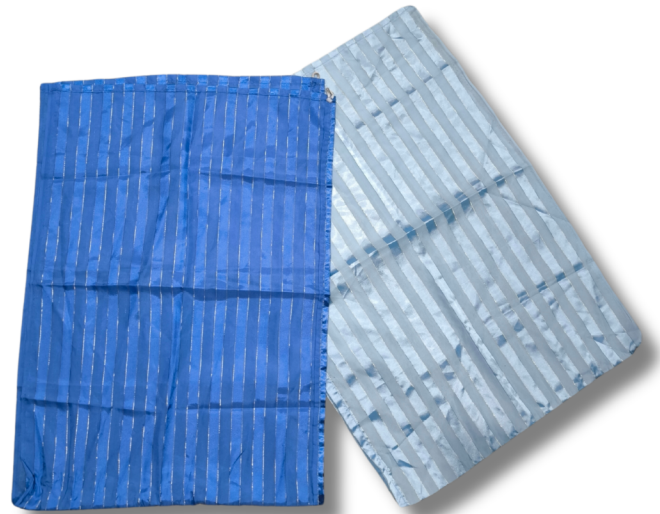

- x 4 unités (2 paires)

Rangement : **BAC 11**

Ailes de fées vertes :

- x 12

Rangement : **BAC 11**

Foulards rectangles :

- x 6 bleus foncés
- x 6 bleus ciel

Rangement : **BAC 25**

Cape filet vert et doré :

- x 11

Rangement : **BAC 25**

Foulard filet vert et doré :

- x 2

Rangement : **BAC 25**

Couronnes de fleurs :

- rouge : x 6
- blanche : x 8
- violette : x 6
- bleue : x 7
- jaune : x 8
- verte : x 11