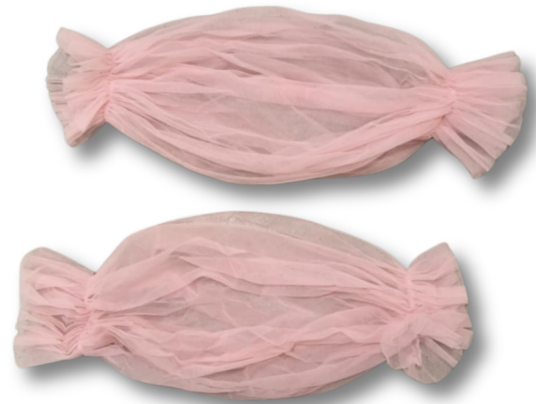

Rangement : **BAC 25**

Ensemble jupe et haut noir à pois enfant:

- x 3

Rangement : **BAC 20**

Chemises blanches :

- x 8

Rangement : **BAC 18**

Manches élastiquées en tulle rose :

- x 4 unités (2 paires)

Rangement : **BAC 11**

Ailes de fées vertes :

- x 12

Rangement : **BAC 11**

Foulards rectangles :

- x 6 bleus foncés
- x 6 bleus ciel

Rangement : **BAC 25**